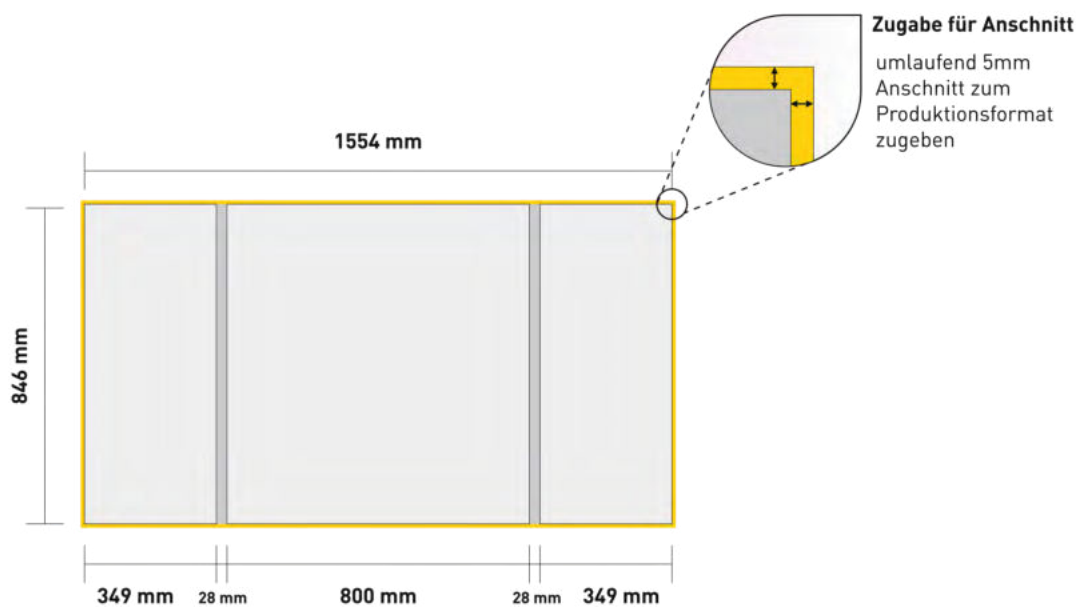

Aluframe Counter

Artikelnr.:
OL 493

■ **Produktionsmaß:**
1554 x 846 mm (BxH)

□ **Sichtmaß:**
1 x 800 x 846 mm (BxH)
2 x 349 x 846 mm (BxH)

■ **Anschnitt:**
Dient der Vermeidung von Blitzern
und wird später weggeschnitten.

□ **Produktionsformat:**
Das anzuliefernde Endformat ohne Anschnitt

DATENANNAHME

- X3-PDF (oder höher) aus Acrobat Distiller
- Maßstab 1:1, 1:2, 1:10
- CMYK Farbraum
- Schriften in Pfade umwandeln
- Bildauflösung bezogen auf 1:1
mind. 150 dpi, keine DCS-Separation
- ohne Schnitt- und Produktionsmarken