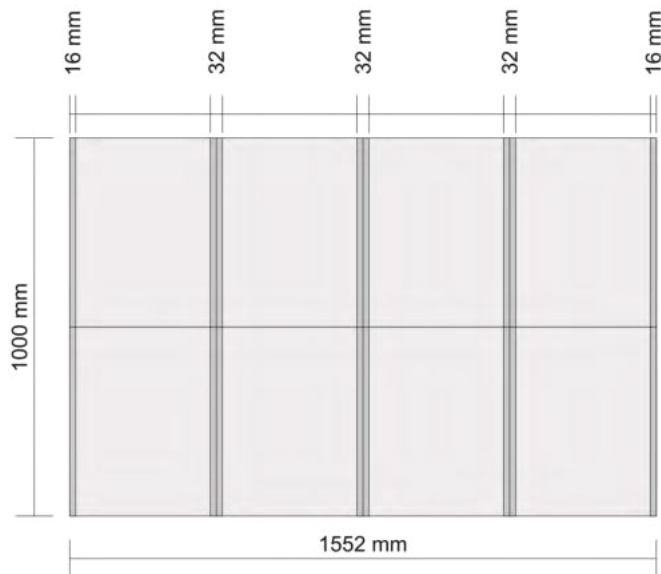

# Magic Counter

**Artikelnr.:**  
OL 480

**Produktionsmaß:**  
8x 388 x 500 mm (BxH)

**Sichtmaß:**  
8x 356 x 500 mm (BxH)

**Produktionsformat:**  
Das anzuliefernde Endformat ohne Anschnitt.

**Vorlage:**  
Bitte verwenden Sie diese Vorlage  
um Ihr gewünschtes Motiv darin  
zu platzieren.

Maßstab: 1:10

## DATENANNAHME

- X3-PDF (oder höher) aus Acrobat Distiller
- Maßstab 1:1, 1:2, 1:10
- CMYK Farbraum
- Schriften in Pfade umwandeln
- Bildauflösung bezogen auf 1:1  
mind. 150 dpi, keine DCS-Separation
- ohne Schnitt- und Produktionsmarken