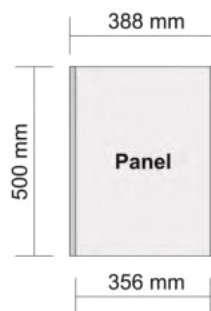

# Magic Counter

**Artikelnr.:**  
OL 480

**Produktionsmaß:**  
8x 388 x 500 mm (BxH)

**Sichtmaß:**  
8x 356 x 500 mm (BxH)

**Produktionsformat:**  
Das anzuliefernde Endformat ohne Anschnitt.

**Vorlage:**  
Bitte verwenden Sie diese Vorlage  
um Ihr gewünschtes Motiv darin  
zu platzieren.

Maßstab: 1:10